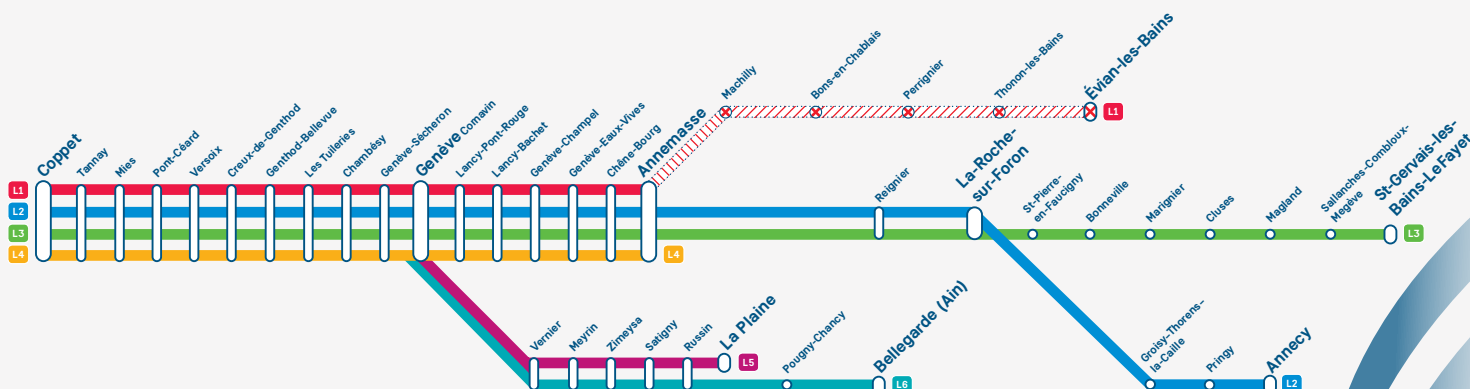

## Info travaux

Du 22.04 au 25.04.2025

# Interruption des circulations entre Annemasse et Évian-les-Bains

En raison de travaux d'infrastructure, les circulations Léman Express seront interrompues entre **Annemasse et Évian-les-Bains**, dans les deux sens, **du lundi 21 au vendredi 25 avril inclus**, de 10h20 à 15h30.

Jour **22** Avril

avril						
lun.	mar.	mer.	jeu.	ven.	sam.	dim.
7	8	9	10	11	12	13
14	15	16	17	18	19	20
21	22	23	24	25	26	27
28	29	30				

Jour **25** Avril

Interruption des circulations Gare non desservie