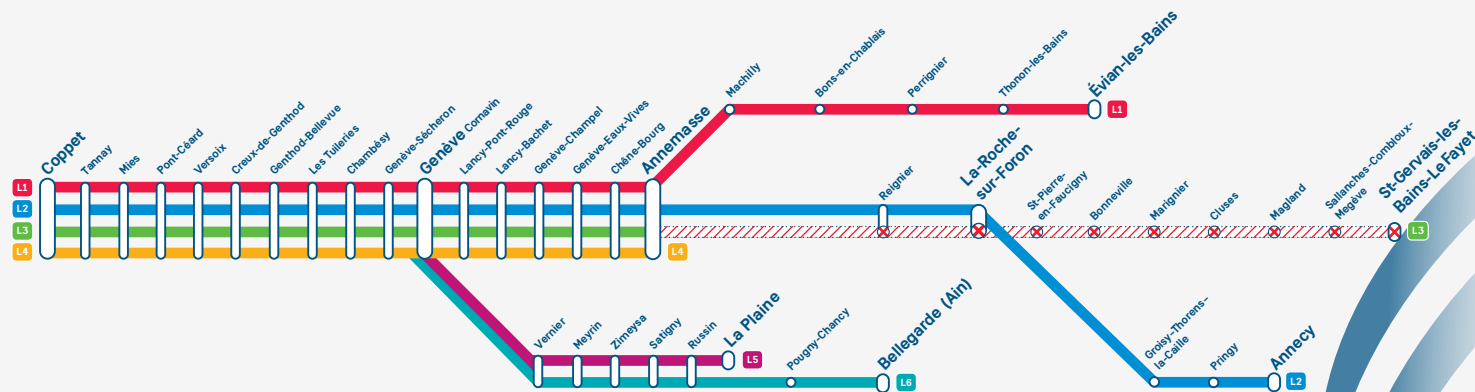

# Interruption des circulations entre Annemasse et St-Gervais-les-Bains-Le Fayet

En raison de travaux de maintenance, les circulations Léman Express seront interrompues dans les deux sens entre **Annemasse** et **St-Gervais-les-Bains-Le Fayet**, durant 4 semaines du lundi au vendredi (inclus), de 09h00 à 16h00 : du lundi 3 au vendredi 7 mars, et du lundi 17 mars au vendredi 4 avril (hors week-ends et jours fériés).

Interruption des circulations    Gare non desservie