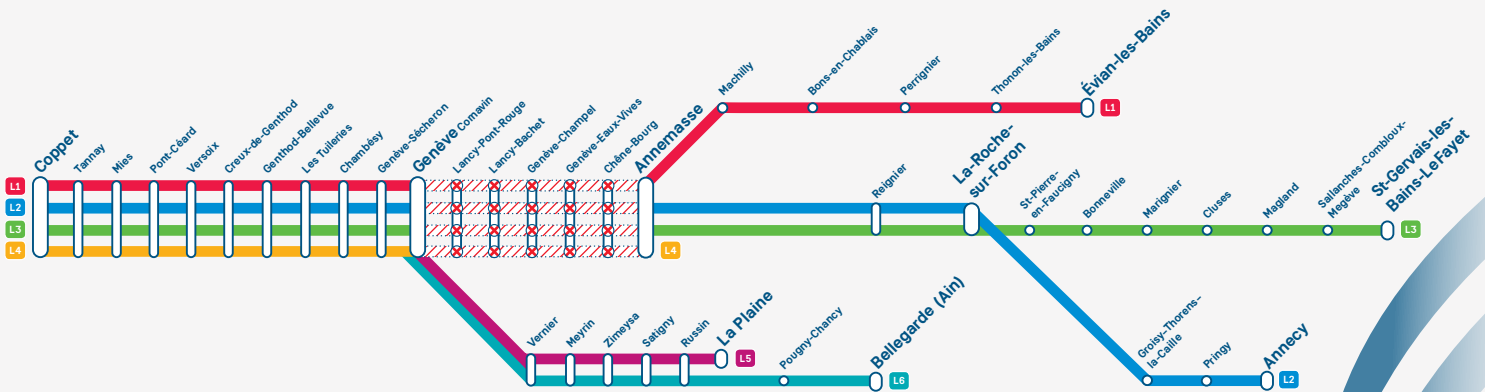

Info travaux

Du 09.02 au 21.02.2025

L1

L2

L3

L4

Interruption des circulations entre Genève et Annemasse

En raison de travaux d'entretien, les circulations Léman Express seront interrompues dans les deux sens **entre Genève et Annemasse** durant 10 nuits du dimanche 9 au vendredi 21 février : les nuits du dimanche au lundi de 22h45 à 05h00, et les nuits du lundi au mardi à celles du jeudi au vendredi de 20h00 à 05h00.

Jour		février							Jour	
		lun.	mar.	mer.	jeu.	ven.	sam.	dim.		
09 Février		3	4	5	6	7	8	9	21 Février	
		10	11	12	13	14	15	16		
		17	18	19	20	21	22	23		
		24	25	26	27	28				

Interruption des circulations Gare non desservie

Service de substitution

Le concept de substitution se fera avec l'offre tpg ou avec des bus de remplacement.